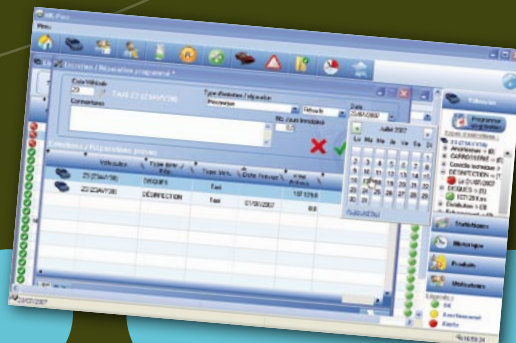

Mk-Parc

Suivi de flotte automobile

et tout devient limpide

Logiciel à l'usage des professionnels du transport sanitaire, **Mk-Parc** permet d'assurer une gestion intégrale des différents coûts de votre parc automobile et d'en suivre l'historique.

Composé de plusieurs modules, **Mk-Parc** permet de gérer une multitude de paramètres et vous donne une vision précise des composantes de votre parc automobile.

© MARQUE DÉPOSÉE

SOLUTIONS INFORMATIQUES POUR UN MONDE EN MOUVEMENT